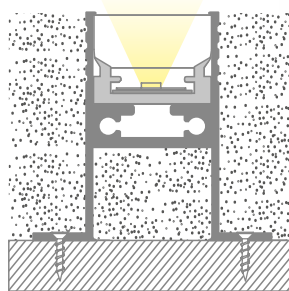

FUSSBÖDEN-EINBAUPROFILE: P04G

MERKMALE

Einbauprofil aus Aluminium für die Bodenmontage, einschließlich PMMA-Profil für den LED-Streifen.

VERWENDBAR MIT LED-STREIFEN MIT EINER MAXIMALEN BREITE VON:

9.5 mm.

LEISTUNGS-AUFNAHME MAXIMAL:

20W/m

MATERIAL

Profil aus 6063-Aluminium mit Abdeckung aus weißem PMMA.

INBEGRIFFENES ZUBEHÖR

Jedes 3-Meter-Profil ist mit 3 Paar Endkappen (mit und ohne Kabeldurchlass) für das PMMA-Profil und 3 Paar Metallkappen für das Aluminiumprofil ausgestattet.

MONTAGE

Einbaumontage. Die Verkabelung kann parallel zum Profil oder unterhalb erfolgen.

VERPACKUNG

Lieferung ausschließlich in Verpackungen mit 5 Stück Profilen à 3 Meter Länge inklusive Abdeckung und Zubehör. Weiteres Zubehör ist über separate Artikelnummern erhältlich.

Der Streifen wird präzise und schnell an der Aluminiumschiene befestigt.

Zuschneiden von Project-Profilen nach Maß*:

Bearbeitungsfestpreis pro Stück

VA04

* Inklusive Montagezubehör.

art	Beschreibung	L1	H	L	8011905	
P04G-S-PF-300 ♦	Profil mit Abdeckung aus PMMA + Führungsschiene und Zubehör	36,4	35	3000	913533	1 / 5