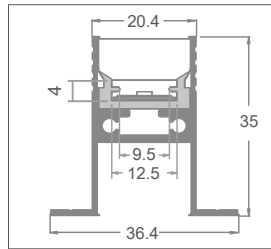

FUSSBÖDEN-EINBAUPROFILE: P04G

MERKMALE

Einbauprofil aus Aluminium für die Bodenmontage, einschließlich PMMA-Profil für den LED-Streifen.

VERWENDBAR MIT LED-STREIFEN MIT EINER MAXIMALEN BREITE VON:

9.5 mm.

LEISTUNGS-AUFNAHME MAXIMAL:

20W/m

MATERIAL

Profil aus 6063-Aluminium mit Abdeckung aus weißem PMMA.

INBEGRIFFENES ZUBEHÖR

Jedes 3-Meter-Profil ist mit 3 Paar Endkappen (mit und ohne Kabeldurchlass) für das PMMA-Profil und 3 Paar Metallkappen für das Aluminiumprofil ausgestattet.

MONTAGE

Einbaumontage. Die Verkabelung kann parallel zum Profil oder unterhalb erfolgen.

VERPACKUNG

Lieferung ausschließlich in Verpackungen mit 5 Stück Profilen à 3 Meter Länge inklusive Abdeckung und Zubehör. Weiteres Zubehör ist über separate Artikelnummern erhältlich.

Der Streifen wird präzise und schnell an der Aluminiumschiene befestigt.

Zuschneiden von Project-Profilen nach Maß*:

Bearbeitungsfestpreis pro Stück

VA04

* Inklusive Montagezubehör.

art	Beschreibung	L1	H	L	8011905	
P04G-S-PF-300 ♦	Profil mit Abdeckung aus PMMA + Führungsschiene und Zubehör	36,4	35	3000	913533	1 / 5